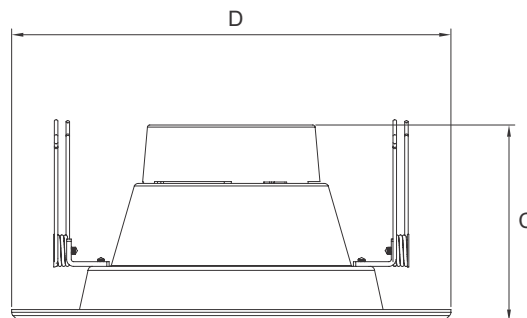

LUZTRA

4" / 6" DOWNLIGHT

*All UL listed products

Item	Wattage	Power	P.F.	Base	Lumens	Kelvin	CRI	B.A.	CD	Dim	Lifetime	Replace	
L-DL40-12W-DIM-1280-27K	12W	120V/60Hz	>0.9	E26	1000lm	2700K	>80	100°	NA	Yes	50,000 h	75W	•
L-DL56-15W-DIM-1680-27K	15W	120V/60Hz	>0.9	E26	1300lm	2700K	>80	100°	NA	Yes	50,000 h	100W	•

THD<20%

Item	D	C	D	C
L-DL4	4"	2.95"	128mm	75mm
L-DL6	6"	3.30"	188mm	84mm