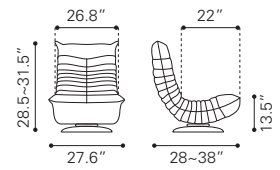

▲ **Down Low Swivel Chair**

100682 Gray
100683 Beige
Canvas & Metal