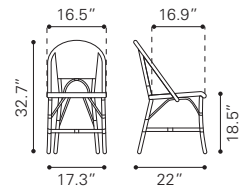

◀ **Paris Dining Chair** ▼

- 703803 Red & White
- 703804 Navy Blue & White
- 703805 Black & White

Polyethylene & Aluminum