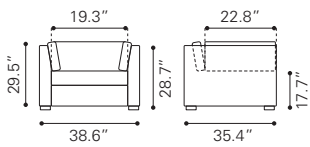

▼ **Hayden Arm Chair**

100782 Beige

Poly Linen & Birch Wood