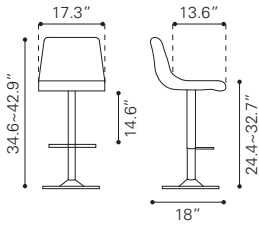

► **Cougar Bar Chair**

100314 Taupe
100313 White

Leatherette & Brushed Steel