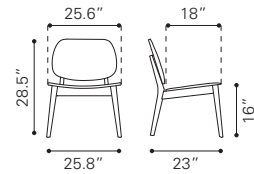

▲ **Bully Lounge Chair & Ottoman** ▶

- 100534 Black
- 100535 Brown
- 100536 Beige

Leatherette (100534/100535) /
Polyester (100536) & Rubber Wood

▼ **Father Lounge Chair**

100406 Vintage Brown
100407 Vintage White