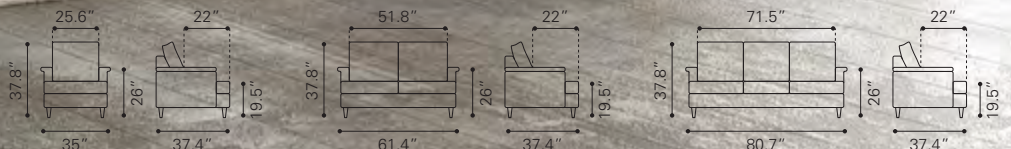

▼ **Campbell Loveseat**

101194 Dark Gray
101209 Blue

Polyester & Poplar Wood

▼ **Campbell Sofa**

101195 Dark Gray
101210 Blue

Polyester & Poplar Wood

▲ ◀ **Morgan Arm Chair**

101186 Dark Gray