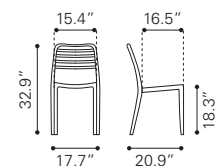

◀ **Donzo Dining Chair**

703908 White

703909 Gray

Plastic (Stackable)

◀ **Christabel Square Table**

700600 Aluminum

Aluminum

▼ **Brody Dining Chair**