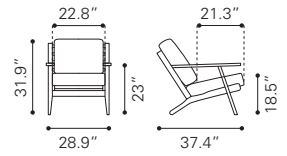

101007 Beige & Dark Brown
Poly Blend & Rubber Wood

▼ **Chapel Lounge Chair**

100155 Blue
Polyester & Rubber Wood

► **Vision Occasional Chair**

110030 Transparent
Polycarbonate

► **Vision Cushion**

110035 Houndstooth
Polyester