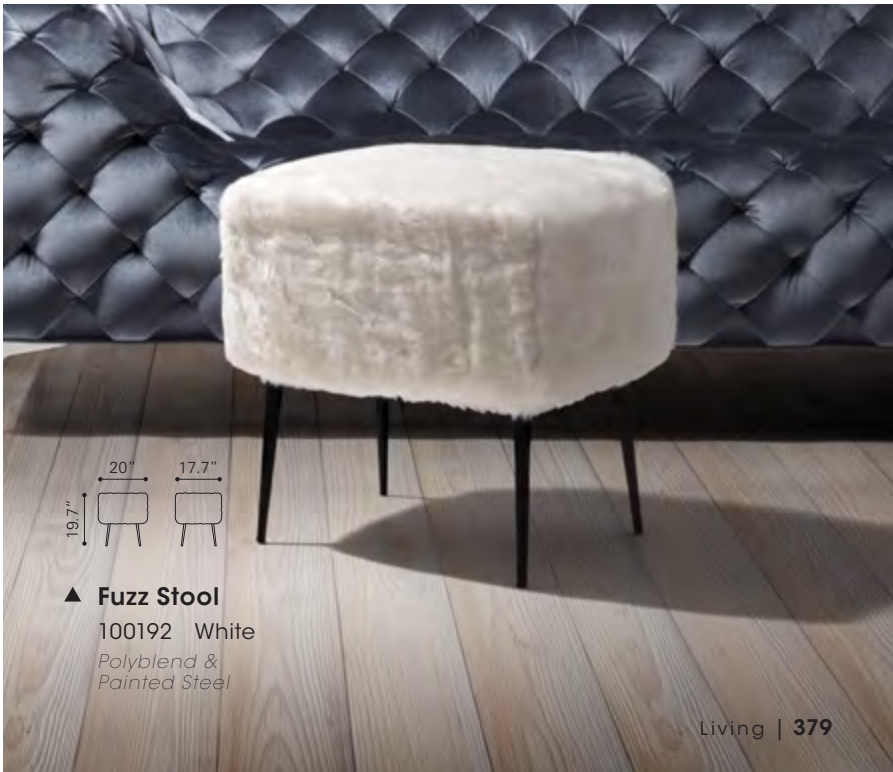

Leatherette & Chromed Steel

▶ **Plush Ottoman**

- 103003 Black
- 103004 White
- 103007 Espresso
- 103008 Silver

Leatherette & Chromed Steel

▲ **Plato Stool**

- 98185 Rustic Wood
- Bamboo & Metal*

▲ **Fuzz Stool**