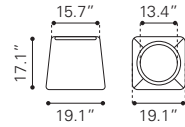

◀ **Botanical Ottoman**

- 101116 Light Blue Velvet
- 101117 Blue Velvet
- 101118 Brown Velvet
- 101119 Green Velvet

Velvet & Wood

◀ **Bund Ottoman**

- 101123 Light Blue Velvet
- 101124 Blue Velvet
- 101125 Green Velvet

Velvet & Wood