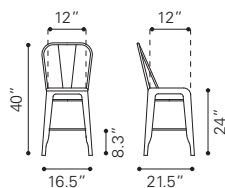

▲ **Elio Bar Chair**
108062 Gold
108063 Rose Gold
106120 Gunmetal
Steel