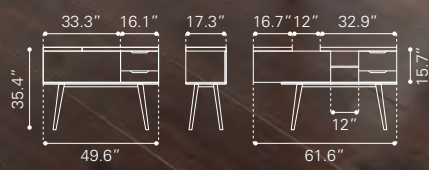

100786 Dark Chestnut

Acacia Wood & MDF

▲ **Graham Buffet**

101055 Walnut

Mini Veneer & MDF,
Plywood, Rubber Wood

◀ **Graham Shelf**

101053 Walnut

Mini Veneer & MDF,
Rubber Wood