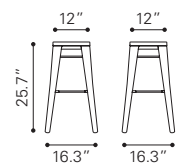

◀ **Marius Counter Stool**

- 106112 Antique Black Gold
- 106114 Gunmetal

Steel