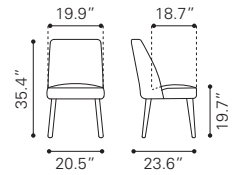

Polyblend & Solid Wood

▲ **Hamilton Dining Chair**

100718 Beige
100719 White

*Linen Blend (100718)
/ Leatherette (100719)
& Toon Wood*

▼ **Kennedy Dining Chair**

100720 Beige
100721 Brown

*Linen Blend (100720)
/ Leatherette (100721)
& Toon Wood*