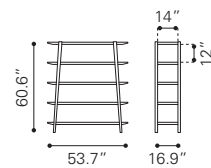

100786 Dark Chestnut

Acacia Wood & MDF

▲ **Graham Buffet**

101055 Walnut

Mini Veneer & MDF,
Plywood, Rubber Wood

◀ **Graham Shelf**

101053 Walnut

Mini Veneer & MDF,
Rubber Wood