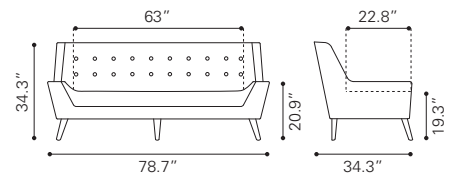

▲ **Nantucket Sofa**

100735 Beige

Poly Linen & Birch Wood