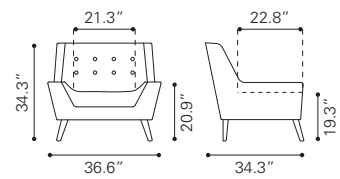

▲ **Nantucket Arm Chair**

100740 Beige

Poly Linen & Birch Wood