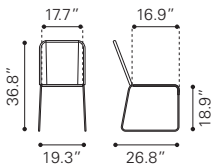

► **Drew Dining Chair**

703886 Black & Dark Gray

Steel & Rope