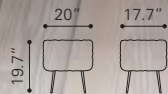

◀ **Plump Ottoman**

- 103020 Black
- 103021 White
- 103022 Brown

Leatherette & Chromed Steel

▶ **Plush Ottoman**

- 103003 Black
- 103004 White
- 103007 Espresso
- 103008 Silver

Leatherette & Chromed Steel

▲ **Plato Stool**

1. 98185 Rustic Wood
2. *Bamboo & Metal*

▲ **Fuzz Stool**

1. 100192 White
2. *Polyblend & Painted Steel*