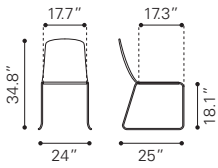

► **Carlo Dining Chair**

703881 Black & Dark Gray

Rope & Steel