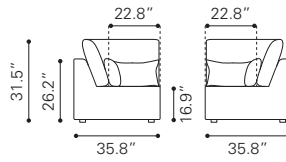

◀ **California Corner Chair**

100704 Stone

Cotton Linen Blend & Ash Wood, Metal