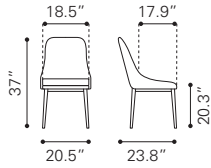

Polyblend & Solid Wood

▲ **Hamilton Dining Chair**

100718 Beige
100719 White

*Linen Blend (100718)
/ Leatherette (100719)
& Toon Wood*

▼ **Kennedy Dining Chair**

100720 Beige
100721 Brown

*Linen Blend (100720)
/ Leatherette (100721)
& Toon Wood*