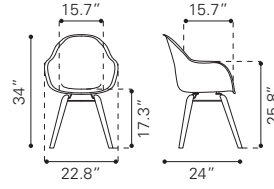

▼ **Tidal Dining Chair**

703752 White

703754 Red

Polypropylene & Acacia Wood