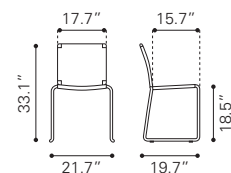

◀ **Beckett Dining Chair**

703859 Espresso
703860 Tan
703862 Light Gray
PVC & Steel