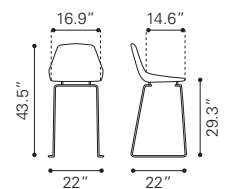

◀ **Brody Bar Chair**

1. 101024 White
   - 101025 Red
   - 101026 Gold
2. Steel