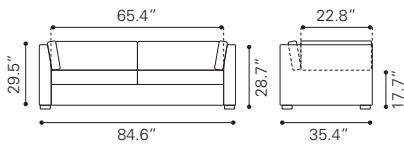

▼ **Hayden Sofa**

100781 Beige

Poly Linen & Birch Wood