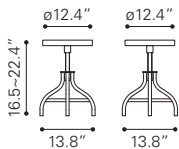

Leatherette & Chromed Steel

▶ **Plush Ottoman**

- 103003 Black
- 103004 White
- 103007 Espresso
- 103008 Silver

Leatherette & Chromed Steel

▲ **Plato Stool**

- 98185 Rustic Wood
- Bamboo & Metal*

▲ **Fuzz Stool**