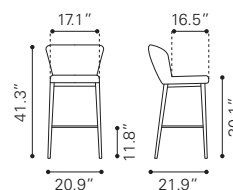

▲ **Tolivere Bar Chair**

- 101104 Green Velvet
- 101175 Pink Velvet
- 101176 Blue Velvet
- 101177 Gray Velvet

Velvet & Stainless Steel