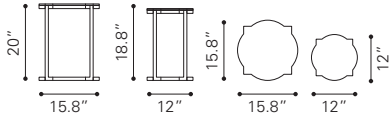

► **Brighton Accent Table Set**

405007 Black & White
Aluminium & Iron