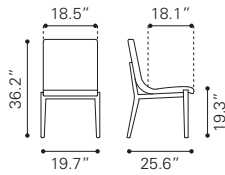

Polyblend & Solid Wood

▲ **Hamilton Dining Chair**

100718 Beige
100719 White

*Linen Blend (100718)
/ Leatherette (100719)
& Toon Wood*

▼ **Kennedy Dining Chair**

100720 Beige
100721 Brown

*Linen Blend (100720)
/ Leatherette (100721)
& Toon Wood*