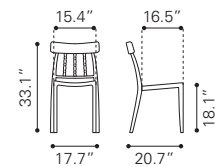

◀ **Donzo Dining Chair**

703908 White

703909 Gray

Plastic (Stackable)

◀ **Christabel Square Table**

700600 Aluminum

Aluminum

▼ **Brody Dining Chair**