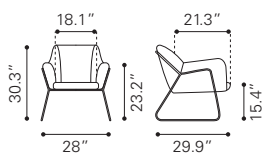

◀ **Nadir Arm Chair**

- 101112 Green Velvet
- 101113 Pink Velvet
- 101114 Blue Velvet
- 101115 Gray Velvet

Velvet & Chromed Steel