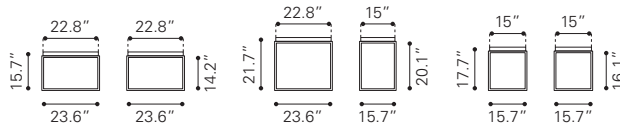

▲ **Gaia Nesting Tables**

- 101160 Black
- 101163 White
- 101166 Gold

Steel