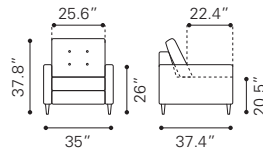

▲ ◀ **Morgan Arm Chair**

101186 Dark Gray

101202 Blue

Polyester & Poplar Wood