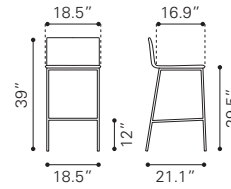

◀ **Marina Barstool**

100644 Black
100645 White

Leatherette & Stainless Steel