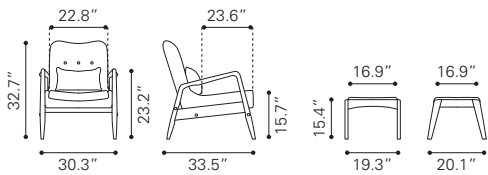

▲ **Bully Lounge Chair & Ottoman** ▶

- 100534 Black
- 100535 Brown
- 100536 Beige

Leatherette (100534/100535) /
Polyester (100536) & Rubber Wood

▼ **Father Lounge Chair**

100406 Vintage Brown
100407 Vintage White