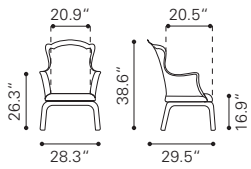

101007 Beige & Dark Brown
Poly Blend & Rubber Wood

▼ **Chapel Lounge Chair**

100155 Blue
Polyester & Rubber Wood

► **Vision Occasional Chair**

110030 Transparent
Polycarbonate

► **Vision Cushion**

110035 Houndstooth
Polyester