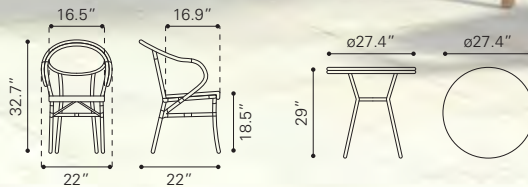

▲ **Marseilles Dining Chair**

703806 Dark Brown
Polyethylene & Aluminum

▲ **Marseilles Bistro Table**

703808 Dark Brown
Polyethylene, Tempered Glass & Aluminum

◀ **Beckett Dining Chair**

703859 Espresso
703860 Tan
703862 Light Gray
PVC & Steel