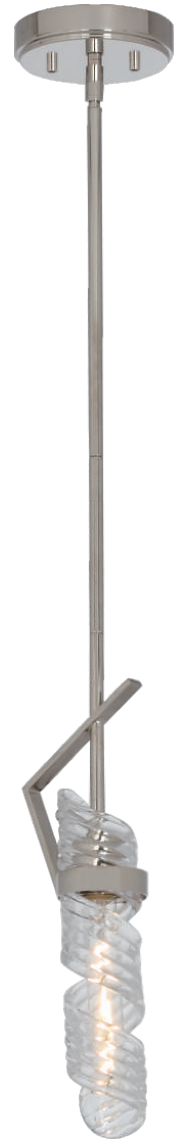

39553CLPN
Mini Pendant

C

	ITEM#	LAMPING	DIMENSION	Additional Info.
C	39553	1 X 60W MB T10, Incan. (Not Incl.)	5.5"L x 5.5"W x 16"H, 60.5"OAH	90°
D	39555	6 X 60W MB T10, Incan. (Not Incl.)	31.25"L x 31.25"W x 19.75"H, 64.5"OAH	90°

Finish: Clear glass (CL) Polished Nickel (PN)