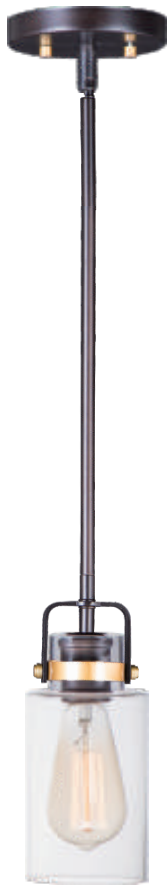

91070CLBZGLD
Mini Pendant

G