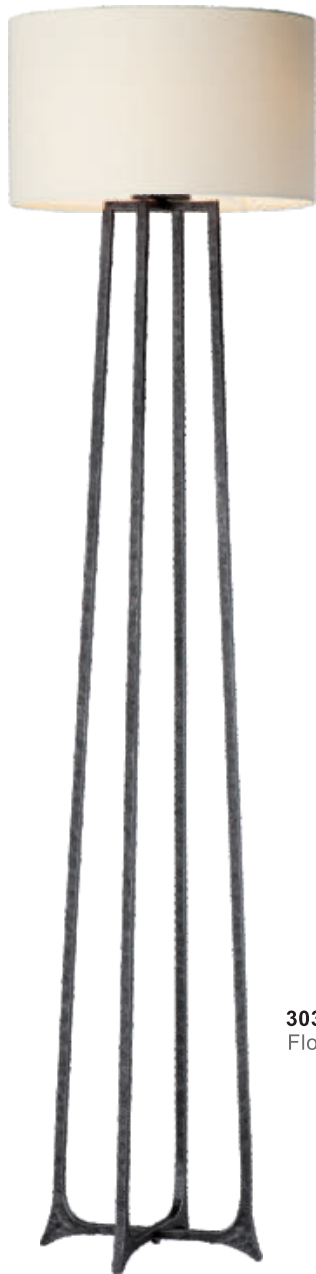

30309CVNI
Floor Lamp
G