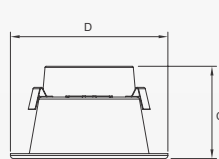

L-DL6 DIMMABLE

Item	D	C	D	C
L-DL4	4"	2.95"	128mm	75mm
L-DL6	6"	3.30"	188mm	84mm