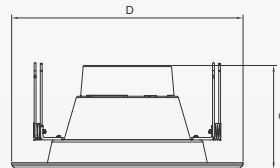

L-DL6 DIMMABLE

Item	D	C	D	C
L-DL4	4"	2.95"	128mm	75mm
L-DL6	6"	3.30"	188mm	84mm

Item	Wattage	Power	PF.	Base	Lumens	Kelvin	CRI	B.A.	CD	Dim	Lifetime	Replace	ENERGY STAR	UL
L-DL40-12W-DIM-1280-27K	12W	120V/60Hz	>0.9	E26	1000lm	2700K	>80	100°	NA	•	50,000 h	75W	•	•
L-DL56-15W-DIM-1680-27K	15W	120V/60Hz	>0.9	E26	1300lm	2700K	>80	100°	NA	•	50,000 h	100W	•	•

THD<20%