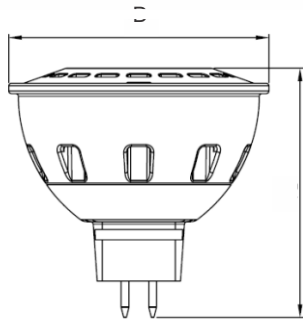

Item	D	C	D	C
MR16	2"	1.89"	50mm	48mm

MR16
DIMMABLE

Item	Wattage	Power	P.F.	Base	Lumens	Kelvin	CRI	B.A.	CD	Dim	Lifetime	Replace	ENERGY STAR	UL
L-MR16-6W-DIM-38D-30K	6W	12V AC/DC	>0.9	GU5.3	400lm	3000K	>80	38°	900cd	•	25,000 h	35W	•	•
L-MR16-6W-DIM-38D-40K	6W	12V AC/DC	>0.9	GU5.3	400lm	4000K	>80	38°	900cd	•	25,000 h	35W	•	•
L-MR16-6W-DIM-38D-50K	6W	12V AC/DC	>0.9	GU5.3	400lm	5000K	>80	38°	900cd	•	25,000 h	35W	•	•

GU10
DIMMABLE

Item	D	C	D	C
GU10	2"	2.20"	50mm	56mm

Item	Wattage	Power	P.F.	Base	Lumens	Kelvin	CRI	B.A.	CD	Dim	Lifetime	Replace	ENERGY STAR	UL
L-GU10-6W-38D-30K	6W	120V/60Hz	>0.9	GU10	400lm	3000K	>80	38°	900cd	•	25,000 h	60W	•	•
L-GU10-6W-38D-40K	6W	120V/60Hz	>0.9	GU10	400lm	4000K	>80	38°	900cd	•	25,000 h	60W	•	•
L-GU10-6W-38D-50K	6W	120V/60Hz	>0.9	GU10	400lm	5000K	>80	38°	900cd	•	25,000 h	60W	•	•