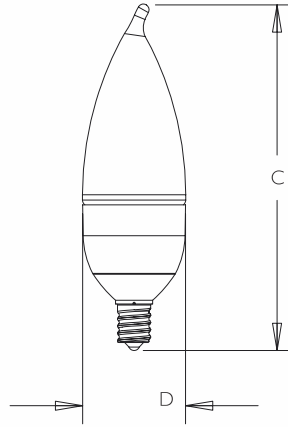

WUZTRA[®]

CATÁLOGO

2018

Contenido

L-CA11 L-A19

MR16 GU10

PAR-20/30/38 BR-20/30

L-DL-4/6/2.5

L-CA11

DIMMABLE

Item	D	C	D	C
L-CA11	1.41"	4.76"	36mm	121mm

Item	Wattage	Power	PF.	Base	Lumens	Kelvin	CRI	B.A.	CD	Dim	Lifetime	Replace	ENERGY STAR	UL
L-CA11-6W-DIM-300D-27K	6W	120V/60Hz	>0.7	E12/E26	520lm	2700K	>80	300°	N/A	•	25,000 h	60W		•
L-CA11-6W-DIM-300D-50K	6W	120V/60Hz	>0.7	E12/E26	520lm	5000K	>80	300°	N/A	•	25,000 h	60W		•

Item	D	C	D	C
L-A19	2.36"	4.4"	60mm	112mm

L-A19

DIMMABLE

Item	Wattage	Power	PF.	Base	Lumens	Kelvin	CRI	B.A.	CD	Dim	Lifetime	Replace	ENERGY STAR	UL
L-A19-9W-DIM-240D-30K	9W	120V/60Hz	>0.7	E26	800lm	3000K	>80	240°	N/A	•	25,000 h	60W		•
L-A19-9W-DIM-240D-50K	9W	120V/60Hz	>0.7	E26	800lm	5000K	>80	240°	N/A	•	25,000 h	60W		•