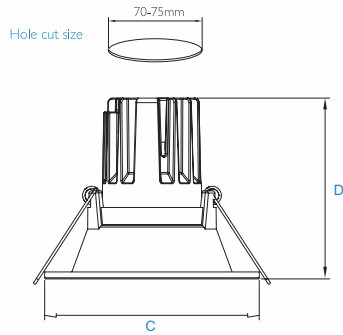

BR 30
DIMMABLE

BR 20
DIMMABLE

Item	D	C	D	C
BR20	2.48"	3.42"	63mm	87mm
BR30	3.78"	4.64"	96mm	118mm

Item	Wattage	Power	P.F.	Base	Lumens	Kelvin	CRI	B.A.	CD	Dim	Lifetime	Replace	ENERGY STAR	UL
L-BR20-7W-DIM-27K	7W	120V/60HZ	>0.8	E26	550lm	2700K	>80	100°	900cd	•	25,000 h	50W	•	•
L-BR30-12W-DIM-27K	12W	120V/60HZ	>0.9	E26	1000lm	2700K	>80	100°	900cd	•	25,000 h	75W	•	•