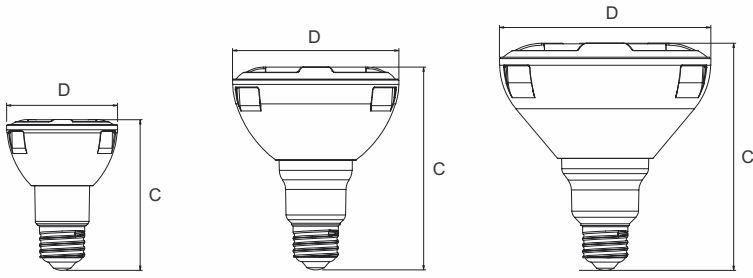

Item	D	C	D	C
PAR20	2.52"	3.43"	64mm	87mm
PAR30	3.78"	4.61"	96mm	117mm
PAR38	4.80"	5.15"	122mm	131mm

PAR 20
DIMMABLE

PAR 30
DIMMABLE

PAR 38
DIMMABLE

Item	Wattage	Power	P.F.	Base	Lumens	Kelvin	CRI	B.A.	CD	Dim	Lifetime	Replace	ENERGY STAR	UL
L-PAR20-7W-DIM-36D-30K	7W	120V/60Hz	>0.7	E26	550lm	3000K	>80	36°	1100cd	•	25,000 h	50W	•	•
L-PAR20-7W-DIM-36D-40K	7W	120V/60Hz	>0.7	E26	550lm	4000K	>80	36°	1100cd	•	25,000 h	50W	•	•
L-PAR20-7W-DIM-36D-50K	7W	120V/60Hz	>0.7	E26	550lm	5000K	>80	36°	1100cd	•	25,000 h	50W	•	•
L-PAR30-11.5W-DIM-40D-30K	11.5W	120V/60Hz	>0.8	E26	950lm	3000K	>80	40°	1800cd	•	25,000 h	75W	•	•
L-PAR30-11.5W-DIM-40D-40K	11.5W	120V/60Hz	>0.8	E26	950lm	4000K	>80	40°	1800cd	•	25,000 h	75W	•	•
L-PAR30-11.5W-DIM-40D-50K	11.5W	120V/60Hz	>0.8	E26	950lm	5000K	>80	40°	1800cd	•	25,000 h	75W	•	•
L-PAR38-15.5W-DIM-40D-30K	15.5W	120V/60Hz	>0.9	E26	1250lm	3000K	>80	40°	2400cd	•	25,000 h	100W	•	•
L-PAR38-15.5W-DIM-40D-40K	15.5W	120V/60Hz	>0.9	E26	1250lm	4000K	>80	40°	2400cd	•	25,000 h	100W	•	•
L-PAR38-15.5W-DIM-40D-50K	15.5W	120V/60Hz	>0.9	E26	1250lm	5000K	>80	40°	2400cd	•	25,000 h	100W	•	•

BR 30
DIMMABLE

BR 20
DIMMABLE

Item	D	C	D	C
BR20	2.48"	3.42"	63mm	87mm
BR30	3.78"	4.64"	96mm	118mm

Item	Wattage	Power	P.F.	Base	Lumens	Kelvin	CRI	B.A.	CD	Dim	Lifetime	Replace	ENERGY STAR	UL
L-BR20-7W-DIM-27K	7W	120V/60HZ	>0.8	E26	550lm	2700K	>80	100°	900cd	•	25,000 h	50W	•	•
L-BR30-12W-DIM-27K	12W	120V/60HZ	>0.9	E26	1000lm	2700K	>80	100°	900cd	•	25,000 h	75W	•	•