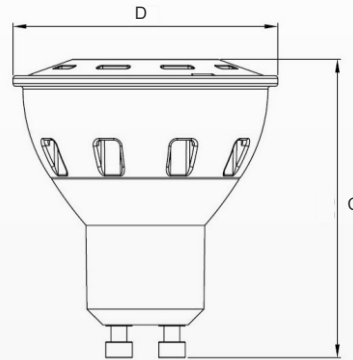

Item	D	C	D	C
GU10	2"	2.20"	50mm	56mm

Item	Wattage	Power	P.F.	Base	Lumens	Kelvin	CRI	B.A.	CD	Dim	Lifetime	Replace	ENERGY STAR	UL
L-GU10-6W-38D-30K	6W	120V/60Hz	>0.9	GU10	400lm	3000K	>80	38°	900cd	•	25,000 h	60W	•	•
L-GU10-6W-38D-40K	6W	120V/60Hz	>0.9	GU10	400lm	4000K	>80	38°	900cd	•	25,000 h	60W	•	•
L-GU10-6W-38D-50K	6W	120V/60Hz	>0.9	GU10	400lm	5000K	>80	38°	900cd	•	25,000 h	60W	•	•