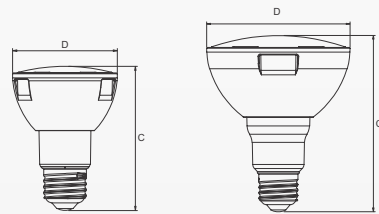

BR 20
DIMMABLE