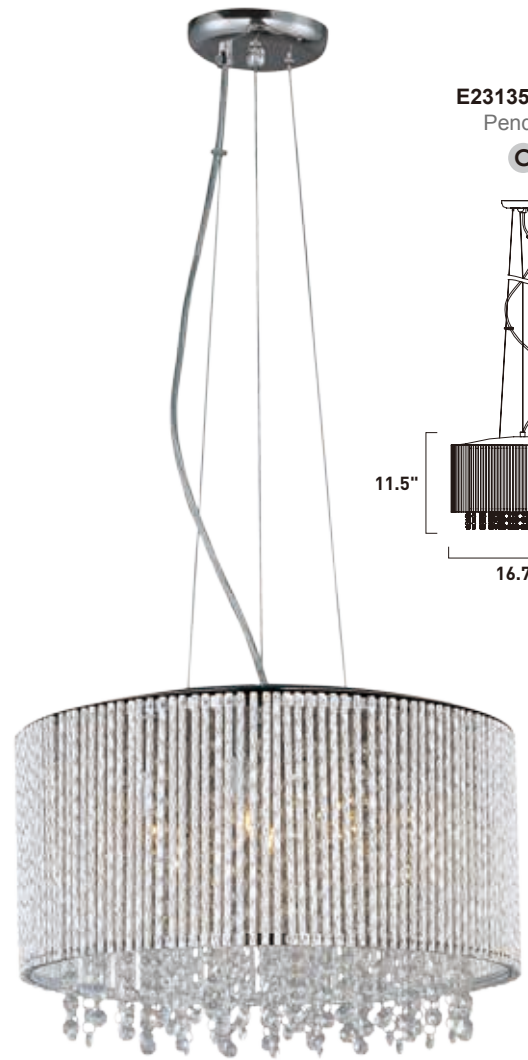

**E23135-10PC**  
Pendant

**C**

	ITEM #	FINISH	LAMPING	DIMENSION	LUMENS	Additional Information
<b>B</b>	E23137	10PC	10 x 40W G9 Xenon (Incl.)	22.5"W x 10.75"H x 130"OAH	4000	①
<b>C</b>	E23135	10PC	7 x 40W G9 Xenon (Incl.)	16.75"W x 11.5"H x 130"OAH	2800	①