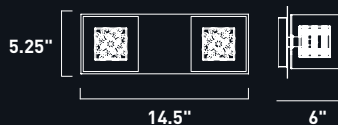

E22833-18SVPC, -18PCPC
Bath Vanity

E