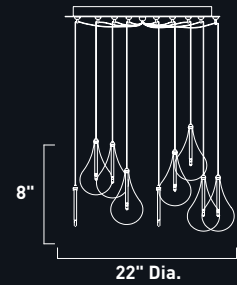

B

E23115-18
Pendant