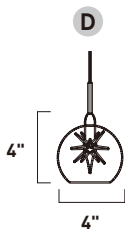

EP96080-24,25
Pendant

-25 Amber

EP96038-10SN
Pendant