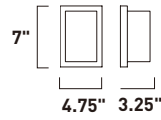

E24461-160COF, -160PC
Wall Mount

D