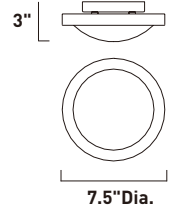

E53832-09SN
Wall/Flush Mount

C