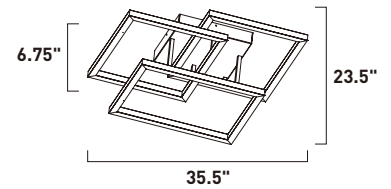

Finish: Champagne (CHP)

**E21510-CHP**  
Wall Mount

**B**

**E21513-CHP**  
Flush Mount

**C**

	ITEM #	FINISH	LAMPING	DIMENSION	HCO	CRI	LUMENS	Additional Information
<b>B</b>	E21510	CHP	28W LED 3000K (Integrated)	28.5"W x 28.5"H x 3.5"Ext.	16.75"	80	1960	
<b>C</b>	E21513	CHP	86W LED 3000K (Integrated)	35.5"L x 23.5"W x 6.75"H		80	6020	