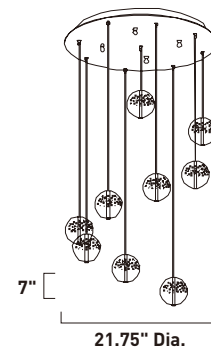

E24254-91PC
Pendant

A