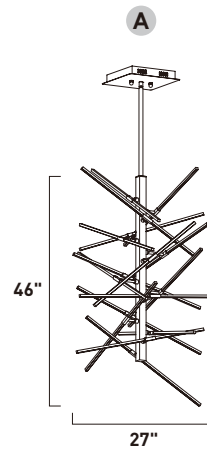

E20697-PC
Pendant