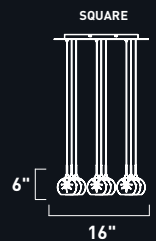

Finish options: Clear glass (24) Clear/Amber glass (25) Satin Nickel (SN)

**E20107-24, -25**  
Pendant

**C**

24 Clear

**E20106-24, -25**  
Pendant

**D**

24 Clear

	ITEM #	FINISH	LAMPING	DIMENSION	LUMENS	Additional Information
<b>C</b>	E20107	24, 25	8 x 20W G4 2900K (Incl.)	22.25"L x 9.5"W x 6"H x 96"OAH	2560	
<b>D</b>	E20106	24, 25	9 x 20W G4 2900K (Incl.)	16"W x 6"H x 96"OAH	2880	