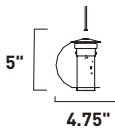

## STEP 2: PENDANTS

- Standard Dimmable
- Canopy sold separately

ZING

EP96315-81PC  
Pendant

A

HARMONY

EP96317-91PC  
Pendant

B