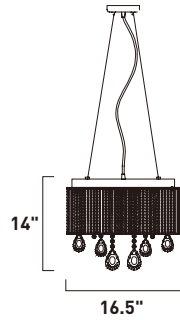

E22296-18PC
Pendant

E