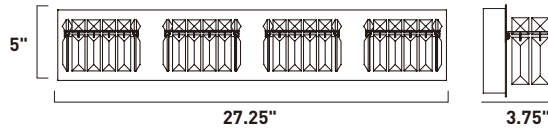

**F**

**E23255-20PC**  
Wall Mount

**G**

	ITEM #	FINISH	LAMPING	DIMENSION	HCOLUMENS	Additional Information
<b>C</b>	E23251	20PC	1 x 50W G9 (Incl.)	6.25"W x 5"H x 3.75"Ext.	2.5" 550	
<b>D</b>	E23252	20PC	2 x 50W G9 (Incl.)	13.25"W x 5"H x 3.75"Ext.	2.5" 1100	
<b>E</b>	E23253	20PC	3 x 50W G9 (Incl.)	20.25"W x 5"H x 3.75"Ext.	2.5" 1650	
<b>F</b>	E23254	20PC	4 x 50W G9 (Incl.)	27.25"W x 5"H x 3.75"Ext.	2.5" 2200	
<b>G</b>	E23255	20PC	5 x 50W G9 (Incl.)	34.25"W x 5"H x 3.75"Ext.	2.5" 2750	