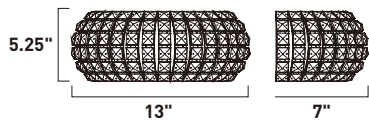

E21803-20PC
Pendant

B

	ITEM #	FINISH	LAMPING	DIMENSION	HCO	LUMENS	Additional Information
A	E21806	20PC	3 x 40W G9 Xenon (Incl.)	13"W x 5.25"H x 7"Ext.	1.5"	1200	
B	E21803	20PC	3 x 40W G9 Xenon (Incl.)	9.5"W x 5.25"H x 120"OAH		1200	

Finish: Crystal (20) Polished Chrome (PC)