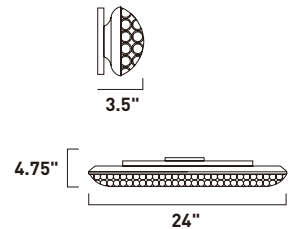

E24041-20PC
Bath Vanity

G