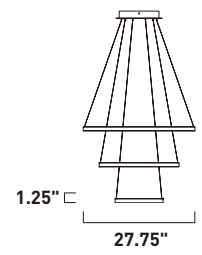

E22407-BZ
3-Tier Pendant