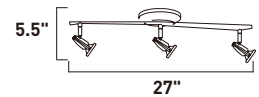

• Standard Dimmable

**E30001-10SN**  
Flush Mount

**A**

**E30003-10SN**  
Flush Mount

**B**

**E30004-10SN**  
Flush Mount

**C**

	ITEM #	FINISH	LAMPING	DIMENSION	LUMENS	Additional Information
<b>A</b>	E30001	10SN	3 x 50W GU10 MR16 (Incl.)	9"W x 4.5"H	5100	
<b>B</b>	E30003	10SN	3 x 50W GU10 MR16 (Incl.)	27"W x 5.5"H	5100	
<b>C</b>	E30004	10SN	4 x 50W GU10 MR16 (Incl.)	34"W x 5.5"H	6800	