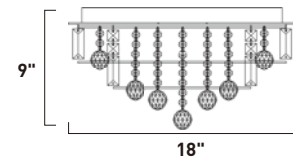

A

E23258-20PC
Flush Mount