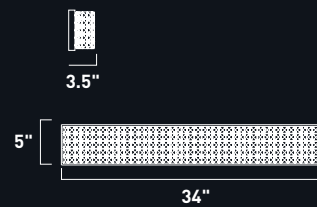

**E24276-20PC**  
Bath Vanity

**B**

**E24277-20PC**  
Bath Vanity

**C**

**E24278-20PC**  
Bath Vanity

**D**

	ITEM #	FINISH	LAMPING	DIMENSION	HCO	LUMENS	Additional Information
<b>B</b>	E24276	20PC	2 x 40W G9 Xenon (Incl.)	18"W x 5"H x 3.5"Ext.	1"	800	
<b>C</b>	E24277	20PC	3 x 40W G9 Xenon (Incl.)	26"W x 5"H x 3.5"Ext.	1"	1200	
<b>D</b>	E24278	20PC	4 x 40W G9 Xenon (Incl.)	34"W x 5"H x 3.5"Ext.	1"	1600	