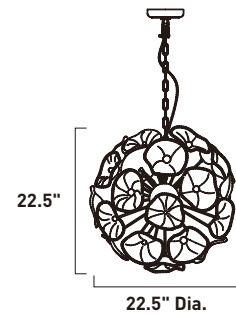

**A**

**E22094-26, -28**  
Pendant

**B**

	ITEM #	FINISH	LAMPING	DIMENSION	LUMENS	Additional Information
<b>A</b>	E22090	26, 28	8 x 40W G9 Xenon (Incl.)	12"W x 12"H x 130"OAH	3200	36" of chain (120°) (1)
<b>B</b>	E22094	26, 28	20 x 40W G9 Xenon (Incl.)	22.5"W x 22.5"H x 130"OAH	8000	36" of chain (120°) (1)