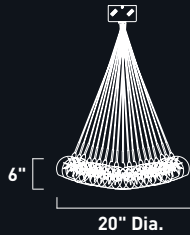

E20113-24, -25
Pendant