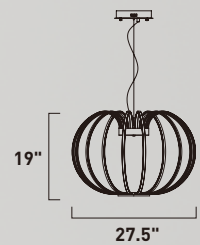

Finish: Polished Chrome (PC)

**E24522-PC**  
Pendant

**C**

**E24524-PC**  
Pendant

**D**

	ITEM #	FINISH	LAMPING	DIMENSION	CRI	LUMENS	Additional Information
<b>C</b>	E24522	PC	80.6W PCB LED 3000K (Integrated)	21.5"W x 15"H x 137.75"OAH	80+	5645	
<b>D</b>	E24524	PC	116.6W PCB LED 3000K (Integrated)	27.5"W x 19"H x 141"OAH	80+	8165	