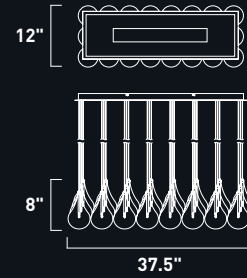

E20118-18
Pendant

D

E

	ITEM #	FINISH	LAMPING	DIMENSION	LUMENS	Additional Information
D	E20118	18	24 x 10W G4 2900K (Incl.)	37.5"L x 12"W x 8"H x 66"OAH	2880	
E	E23119	18	9 x 20W G4 2900K (Incl.)	56"L x 5"W x 8"H x 138"OAH	2880	

Finish: Clear glass (18)