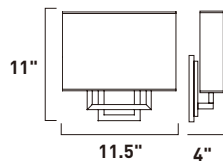

E21090-01SN
Wall Mount

B