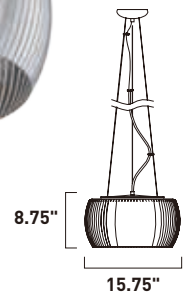

**D**

**E21405-81PC**  
Pendant

**E**

	ITEM #	FINISH	LAMPING	DIMENSION	LUMENS	Additional Information
<b>A</b>	E21403	81PC	6 x 40W G9 Xenon (Incl.)	19.75"W x 8.75"H	3000	
<b>B</b>	E21401	81PC	5 x 40W G9 Xenon (Incl.)	15.75"W x 8.75"H	2500	
<b>C</b>	E21399	81PC	3 x 40W G9 Xenon (Incl.)	11"W x 6.25"H	1500	
<b>D</b>	E21406	81PC	6 x 40W G9 Xenon (Incl.)	19.75"W x 8.75"H x 128"OAH	3000	ⓘ
<b>E</b>	E21405	81PC	5 x 40W G9 Xenon (Incl.)	15.75"W x 8.75"H x 128"OAH	2500	ⓘ