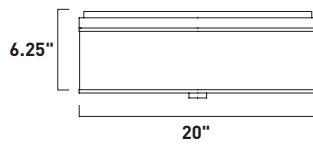

E95002-100SN, -101OI

Flush Mount

C