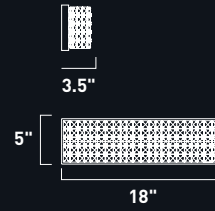

E24277-20PC
Bath Vanity

C