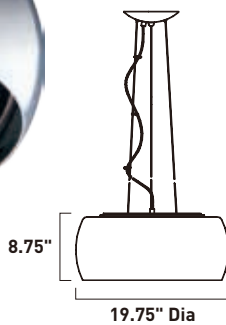

**E21205-10PC**  
Pendant

**D**

ITEM #	FINISH	LAMPING	DIMENSION	LUMENS	Additional Information	
<b>A</b>	E21201	10PC	6 x 40W G9 Xenon (Incl.)	19.75"W x 8.75"H	3000	
<b>B</b>	E21200	10PC	5 x 40W G9 Xenon (Incl.)	15.75"W x 8.75"H	2500	
<b>C</b>	E21206	10PC	6 x 40W G9 Xenon (Incl.)	19.75"W x 8.75"H x 120"OAH	3000	
<b>D</b>	E21205	10PC	5 x 40W G9 Xenon (Incl.)	15.75"W x 8.75"H x 120"OAH	2500	