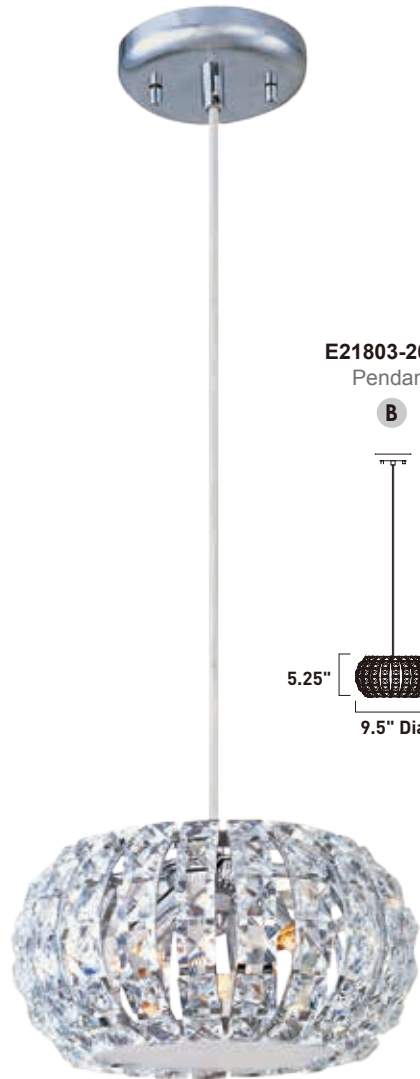

E21803-20PC
Pendant

B

	ITEM #	FINISH	LAMPING	DIMENSION	HCO	LUMENS	Additional Information
A	E21806	20PC	3 x 40W G9 Xenon (Incl.)	13"W x 5.25"H x 7"Ext.	1.5"	1200	
B	E21803	20PC	3 x 40W G9 Xenon (Incl.)	9.5"W x 5.25"H x 120"OAH		1200	

Finish: Crystal (20) Polished Chrome (PC)