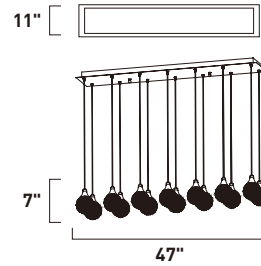

## E24029-20PC

Pendant

**B**

	ITEM #	FINISH	LAMPING	DIMENSION	LUMENS	Additional Information
<b>A</b>	E24028	20PC	10 x 40W G9 Xenon (Incl.)	33"L x 11"W x 7"H x 128"OAH	4000	
<b>B</b>	E24029	20PC	14 x 40W G9 Xenon (Incl.)	47"L x 11"W x 7"H x 128"OAH	5600	