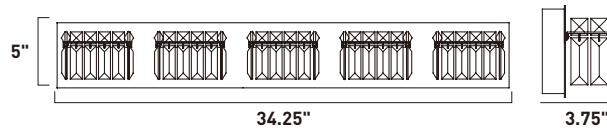

**F**

**E23255-20PC**  
Wall Mount

**G**

	ITEM #	FINISH	LAMPING	DIMENSION	HCOLUMENS	Additional Information
<b>C</b>	E23251	20PC	1 x 50W G9 (Incl.)	6.25"W x 5"H x 3.75"Ext.	2.5" 550	
<b>D</b>	E23252	20PC	2 x 50W G9 (Incl.)	13.25"W x 5"H x 3.75"Ext.	2.5" 1100	
<b>E</b>	E23253	20PC	3 x 50W G9 (Incl.)	20.25"W x 5"H x 3.75"Ext.	2.5" 1650	
<b>F</b>	E23254	20PC	4 x 50W G9 (Incl.)	27.25"W x 5"H x 3.75"Ext.	2.5" 2200	
<b>G</b>	E23255	20PC	5 x 50W G9 (Incl.)	34.25"W x 5"H x 3.75"Ext.	2.5" 2750	