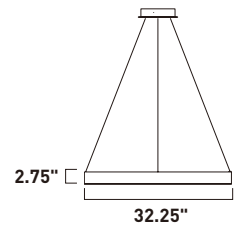

**B**

**E24297-AL, -COF, -SC**  
Pendant

**C**

ITEM #	FINISH	LAMPING	DIMENSION	CRI	LUMENS	Additional Information
<b>A</b>	E24296 AL, COF, SC	64.8W LED 3000K (Integrated)	24.5"W x 2.75"H x 126.5"OAH	80+	4536	
<b>B</b>	E24295 AL, COF, SC	43.2W LED 3000K (Integrated)	16.5"W x 2.75"H x 126.5"OAH	80+	3024	
<b>C</b>	E24297 AL, COF, SC	86.4W LED 3000K (Integrated)	32.25"W x 2.75"H x 126.5"OAH	80+	6048	