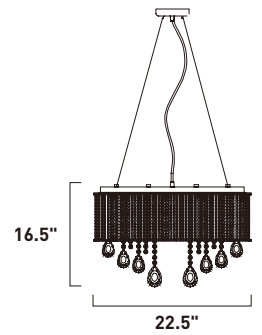

Finish: Crystal glass (18) Polished Chrome (PC)

**E22295-18PC**  
Pendant

**D**

**E22296-18PC**  
Pendant

**E**

	ITEM #	FINISH	LAMPING	DIMENSION	LUMENS	Additional Information
<b>D</b>	E22295	18PC	10 x 40W G9 Xenon (Incl.)	16.5"W x 14"H x 150"OAH	5000	ⓘ
<b>E</b>	E22296	18PC	15 x 40W G9 Xenon (Incl.)	22.5"W x 16.5"H x 125"OAH	7500	ⓘ