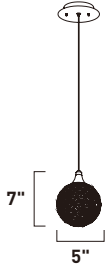

E24025-20PC
Pendant

D