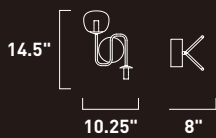

E21126-11WT
Pendant

B