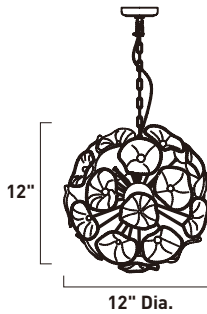

**A**

**E22094-26, -28**  
Pendant

**B**

	ITEM #	FINISH	LAMPING	DIMENSION	LUMENS	Additional Information
<b>A</b>	E22090	26, 28	8 x 40W G9 Xenon (Incl.)	12"W x 12"H x 130"OAH	3200	36" of chain (120°) (1)
<b>B</b>	E22094	26, 28	20 x 40W G9 Xenon (Incl.)	22.5"W x 22.5"H x 130"OAH	8000	36" of chain (120°) (1)