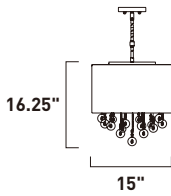

E22387-120PC
Pendant

B