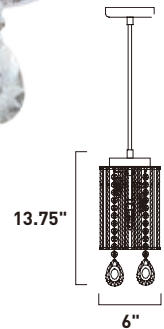

**E22290-18PC**  
 Wall Mount

**B**

**E22293-18PC**  
 Flush Mount

**A**

**E22291-18PC**  
 Pendant

**C**

ITEM #	FINISH	LAMPING	DIMENSION	HCOS	LUMENS	Additional Information	
<b>A</b>	E22293	18PC	9 x 40W G9 Xenon (Incl.)	16.5"W x 14"H		4500	
<b>B</b>	E22290	18PC	2 x 40W G9 Xenon (Incl.)	7"W x 15.5"H x 3.5"Ext.	5.8"	1000	
<b>C</b>	E22291	18PC	3 x 25W G9 Xenon (Incl.)	6"W x 13.75"H x 98"OAH		720	⬆️ 120°