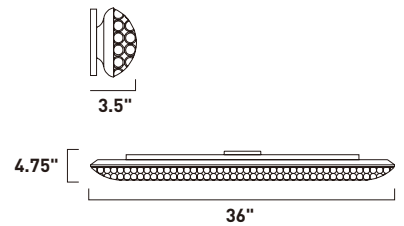

	ITEM #	FINISH	LAMPING	DIMENSION	HCO	LUMENS	Additional Information
<b>D</b>	E24010	20PC	3 x 40W G9 Xenon (Incl.)	8"W x 6"H x 128"OAH		1200	72" of chain   
<b>E</b>	E24011	20PC	6 x 40W G9 Xenon (Incl.)	16"W x 10"H x 130"OAH		2400	72" of chain   
<b>F</b>	E24041	20PC	4 x 40W G9 Xenon (Incl.)	24"W x 4.75"H x 3.5"Ext.	2.25"	1600	
<b>G</b>	E24043	20PC	6 x 40W G9 Xenon (Incl.)	36"W x 4.75"H x 3.5"Ext.	2.25"	2400	