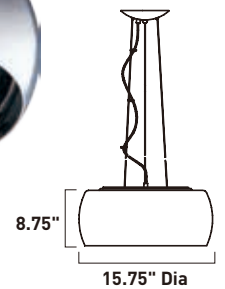

**E21205-10PC**  
Pendant

**D**

ITEM #	FINISH	LAMPING	DIMENSION	LUMENS	Additional Information	
<b>A</b>	E21201	10PC	6 x 40W G9 Xenon (Incl.)	19.75"W x 8.75"H	3000	
<b>B</b>	E21200	10PC	5 x 40W G9 Xenon (Incl.)	15.75"W x 8.75"H	2500	
<b>C</b>	E21206	10PC	6 x 40W G9 Xenon (Incl.)	19.75"W x 8.75"H x 120"OAH	3000	
<b>D</b>	E21205	10PC	5 x 40W G9 Xenon (Incl.)	15.75"W x 8.75"H x 120"OAH	2500	