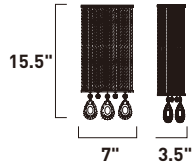

E22293-18PC
Flush Mount

A