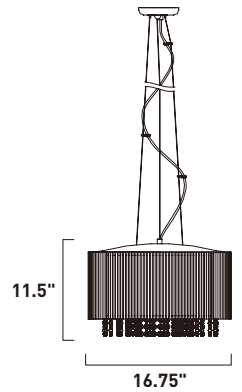

**E23135-10PC**  
Pendant

**C**

	ITEM #	FINISH	LAMPING	DIMENSION	LUMENS	Additional Information
<b>B</b>	E23137	10PC	10 x 40W G9 Xenon (Incl.)	22.5"W x 10.75"H x 130"OAH	4000	①
<b>C</b>	E23135	10PC	7 x 40W G9 Xenon (Incl.)	16.75"W x 11.5"H x 130"OAH	2800	①