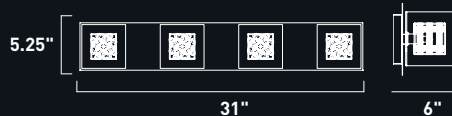

E22835-18SVPC, -18PCPC
Bath Vanity

G