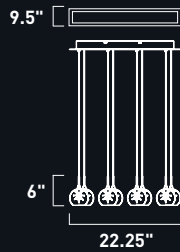

Finish options: Clear glass (24) Clear/Amber glass (25) Satin Nickel (SN)

**E20107-24, -25**  
Pendant

**C**

24 Clear

**E20106-24, -25**  
Pendant

**D**

24 Clear

	ITEM #	FINISH	LAMPING	DIMENSION	LUMENS	Additional Information
<b>C</b>	E20107	24, 25	8 x 20W G4 2900K (Incl.)	22.25"L x 9.5"W x 6"H x 96"OAH	2560	
<b>D</b>	E20106	24, 25	9 x 20W G4 2900K (Incl.)	16"W x 6"H x 96"OAH	2880	