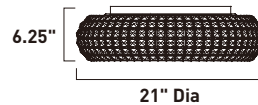

ITEM #	FINISH	LAMPING	DIMENSION	LUMENS	Additional Information
C	E21800	20PC	4 x 40W G9 Xenon (Incl.)	13"W x 5.5"H	1600	
D	E21801	20PC	6 x 40W G9 Xenon (Incl.)	15.75"W x 6.25"H	2400	
E	E21802	20PC	9 x 40W G9 Xenon (Incl.)	21"W x 6.25"H	3600	

Finish: Crystal (20) Polished Chrome (PC)