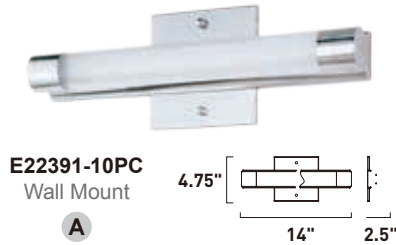

WAND LED

The minimalistic vanity design of Wand LED features Clear/White acrylic diffusers mounted on Polished Chrome frames. The dimmable, 40,000 rated life hours long-life 3000 K LEDs make this the choice for energy-saving applications and low-maintenance operation. Please note that E22391-10PC is not dimmable. All other items are dimmable.

- ADA Approved
- Suitable for Damp locations
- 3000K Color Temperature
- CRI 80
- Dimmable with Triac dimmers

	ITEM #	FINISH	LAMPING	DIMENSION	CRI	HCO	LUMENS	Additional Information
A	E22391	10PC	5W LED 3000K (Integrated)	14"W x 4.75"H x 2.5"Ext.	80	1"	435	Not dimmable
B	E22392	10PC	10W LED 3000K (Integrated)	24"W x 4.75"H x 2.5"Ext.	80	1"	880	Dimmable
C	E22393	10PC	15W LED 3000K (Integrated)	36"W x 4.75"H x 2.5"Ext.	80	1"	1251	Dimmable
D	E22394	10PC	20W LED 3000K (Integrated)	48"W x 4.75"H x 2.5"Ext.	80	1"	1740	Dimmable

Finish: Clear/White (10) Polished Chrome (PC)