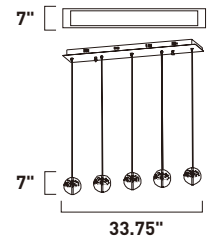

C

E24257-91PC
Pendant

D

	ITEM #	FINISH	LAMPING	DIMENSION	HCO	LUMENS	Additional Information
B	E24250	91PC	1 x 20W G4 2900K (Incl.)	6"W x 6"H x 6.5"Ext.	3"	320	↻ Ⓢ
C	E24251	91PC	1 x 20W G4 2900K (Incl.)	4.5"W x 7"H x 128"OAH		320	↻ ↑ (20°)
D	E24257	91PC	5 x 20W G4 2900K (Incl.)	33.75"W x 7"W x 7"H x 128"OAH		1600	↻ ↑

Finish: Clear Crystal (91) Polished Chrome (PC)