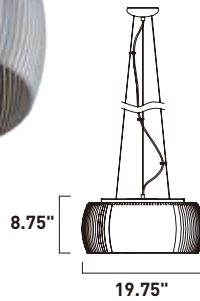

**D**

**E21405-81PC**  
Pendant

**E**

	ITEM #	FINISH	LAMPING	DIMENSION	LUMENS	Additional Information
<b>A</b>	E21403	81PC	6 x 40W G9 Xenon (Incl.)	19.75"W x 8.75"H	3000	
<b>B</b>	E21401	81PC	5 x 40W G9 Xenon (Incl.)	15.75"W x 8.75"H	2500	
<b>C</b>	E21399	81PC	3 x 40W G9 Xenon (Incl.)	11"W x 6.25"H	1500	
<b>D</b>	E21406	81PC	6 x 40W G9 Xenon (Incl.)	19.75"W x 8.75"H x 128"OAH	3000	ⓘ
<b>E</b>	E21405	81PC	5 x 40W G9 Xenon (Incl.)	15.75"W x 8.75"H x 128"OAH	2500	ⓘ