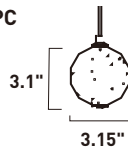

## STEP 2: PENDANTS

- Standard Dimmable
- Canopy sold separately

ZING

EP96315-81PC  
Pendant

A

HARMONY

EP96317-91PC  
Pendant

B