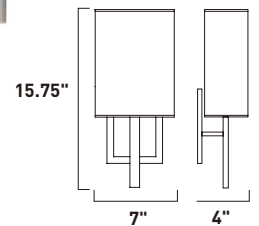

E21082-01SN
Wall Mount

	ITEM #	FINISH	LAMPING	DIMENSION	HCO	LUMENS	Additional Information
A	E21080	01SN	2 x 7.5W LED 3000K (Incl.)	7"W x 14"H x 4"Ext.	5"	1050	
B	E21081	01SN	4 x 7.5W LED 3000K (Incl.)	11.5"W x 11"H x 4"Ext.	5.75"	2100	
C	E21082	01SN	2 x 7.5W LED 3000K (Incl.)	7"W x 15.75"H x 4"Ext.	6.75"	1050	

Finish: White Linen shade (01) Satin Nickel (SN)