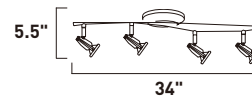

• Standard Dimmable

**E30001-10SN**  
Flush Mount

**A**

**E30003-10SN**  
Flush Mount

**B**

**E30004-10SN**  
Flush Mount

**C**

	ITEM #	FINISH	LAMPING	DIMENSION	LUMENS	Additional Information
<b>A</b>	E30001	10SN	3 x 50W GU10 MR16 (Incl.)	9"W x 4.5"H	5100	
<b>B</b>	E30003	10SN	3 x 50W GU10 MR16 (Incl.)	27"W x 5.5"H	5100	
<b>C</b>	E30004	10SN	4 x 50W GU10 MR16 (Incl.)	34"W x 5.5"H	6800	