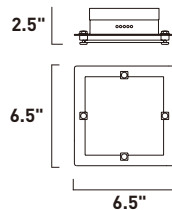

E53833-09SN
Wall/Flush Mount

D