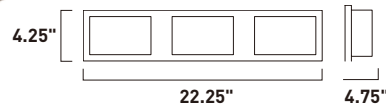

E24463-160COF, -160PC
Wall Mount

E