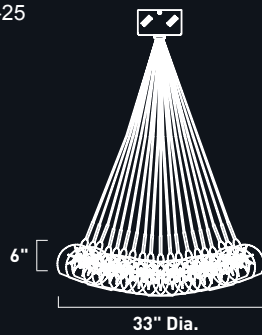

E20112-24, -25
Pendant