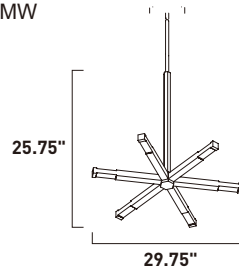

E21028-AL, -COF, -MW
Pendant