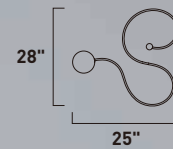

B

E24532-WT
Wall Mount

C