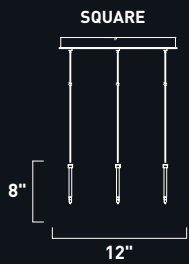

LARMES

- Electronic Low Voltage Dimmer
- 2900K Color Temperature

E20116-18
Pendant

A

E20115-18
Pendant