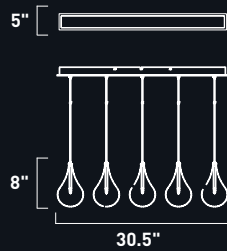

LARMES

- Electronic Low Voltage Dimmer
- 2900K Color Temperature

A

E20115-18
Pendant

B

E23115-18
Pendant

C

	ITEM #	FINISH	LAMPING	DIMENSION	LUMENS	Additional Information
A	E20116	18	9 x 10W G4 2900K (Incl.)	12"W x 8"H x 66"OAH	1080	⤵ ⤴
B	E20115	18	9 x 10W G4 2900K (Incl.)	22"W x 8"H x 76"OAH	1080	⤵ ⤴
C	E23115	18	5 x 20W G4 2900K (Incl.)	30.5"L x 5"W x 8"H x 138"OAH	1600	⤵ ⤴

Finish: Clear glass (18)