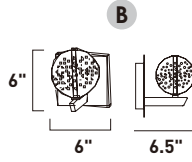

E24250-91PC
Wall Mount

C