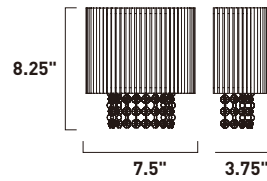

E23131-10PC
Wall Mount

E