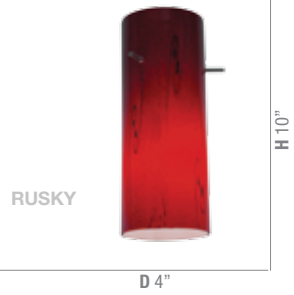

2 3 1 3 0

**Cylinder Midi
Pendant Glass Shade**

Finish	AMB OPL RED RUSKY
Dimensions	D 4" H 10"