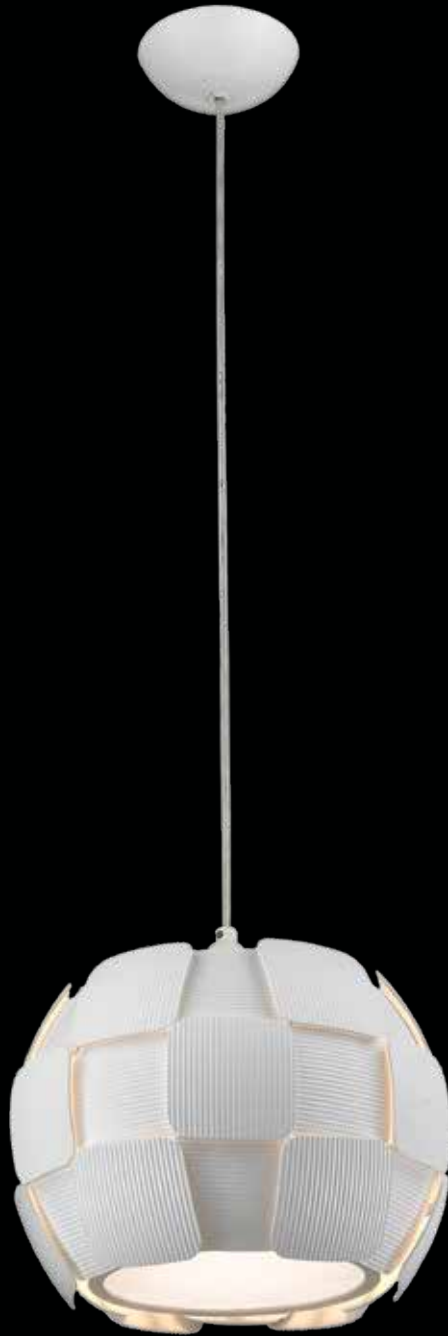

50903-WH/WH