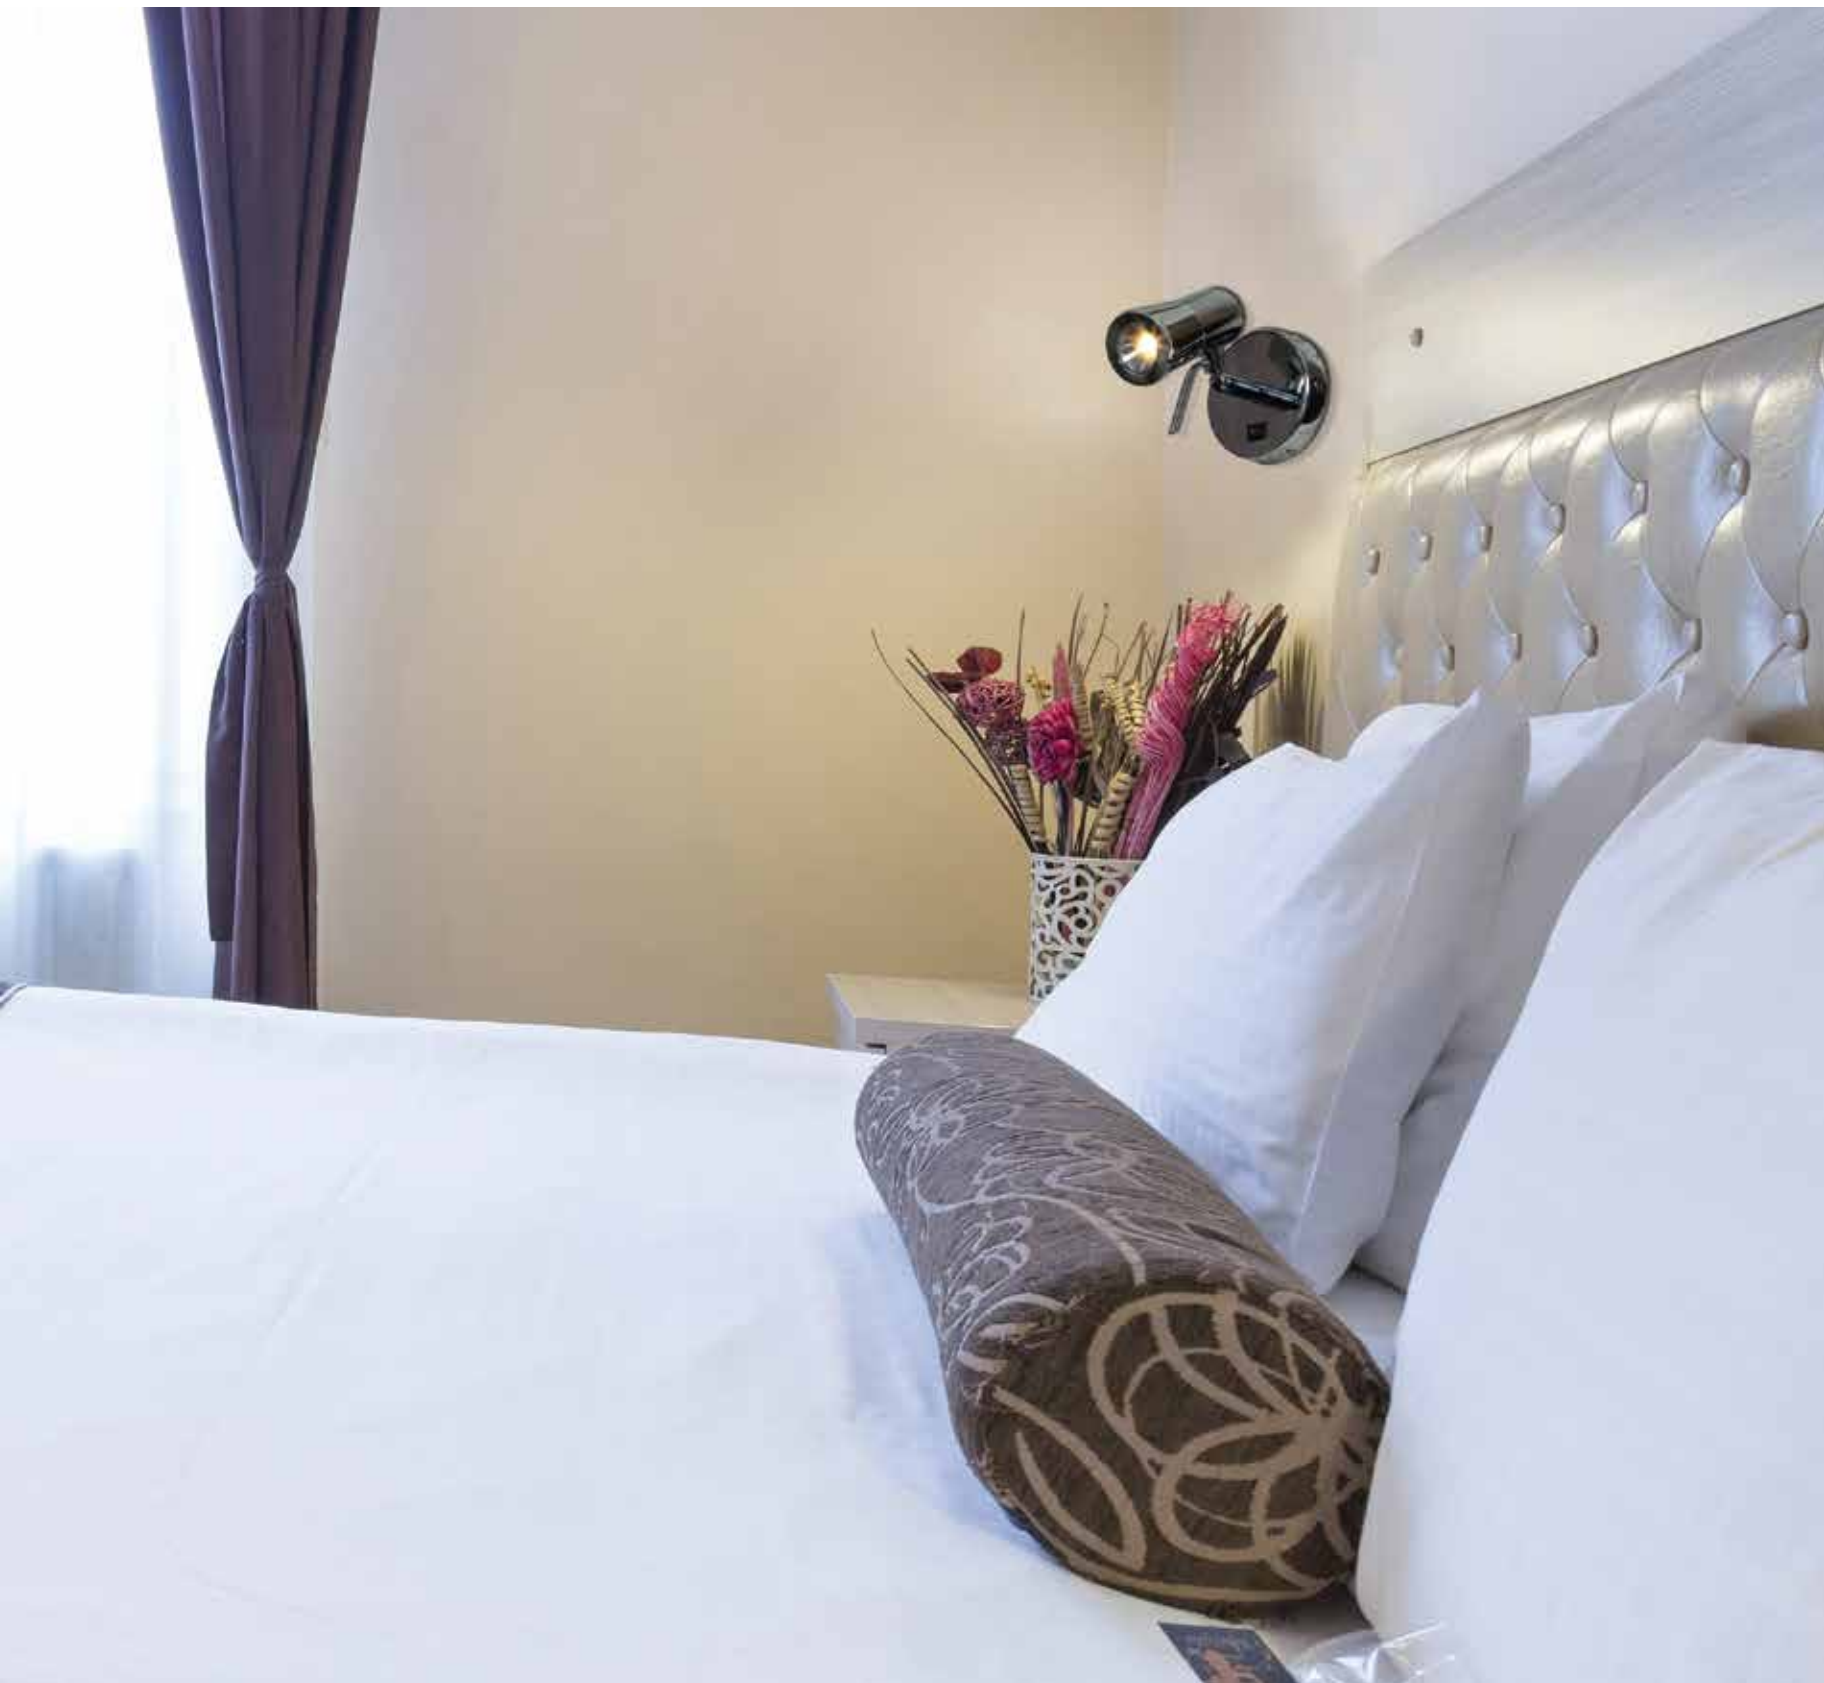

TASK LIGHTING