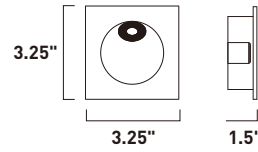

• Available in 12V & 120V input

E42404-BZ, -SA, -WT
E41404-BZ, -SA, -WT
 Interior/Exterior Wall Sconce

A

E42403-BZ, -SA, -WT
E41403-BZ, -SA, -WT
 Interior/Exterior Wall Sconce

B

SA Satin Aluminum

BZ Bronze

WT White