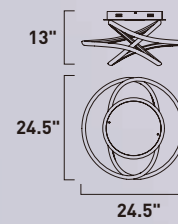

Finish: Matte White (MW)

E30640-MW
Flush Mount

B

E30644-MW
Pendant

C

	ITEM #	FINISH	LAMPING	DIMENSION	LUMENS			Additional Information
					CRI	INIT.	DEL.	
B	E30640	MW	52W PCB LED 3000K (Integrated)	24.5"L x 24.5"W x 13"H	90+	3640	2340	
C	E30644	MW	52W PCB LED 3000K (Integrated)	24.5"L x 24.5"W x 10.25"H, 131.5"OAH	90+	3640	2340	