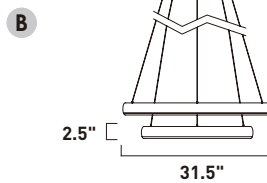

E10036-SN
Pendant