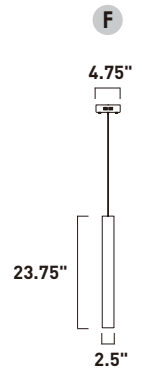

Finish options: Polished Chrome (PC) Rose Copper (RG)

E10004-PC, -RG
Pendant

E10005-PC, -RG
Pendant

E10011-PC, -RG
Pendant

	ITEM #	FINISH	LAMPING	DIMENSION	CRI	LUMENS	Additional Information
D	E10004	PC, RG	4W COB LED 3000K (Integrated)	4.75"L x 1.75"W x 23.75"H, 141.75"OAH	90	280	
E	E10005	PC, RG	7W COB LED 3000K (Integrated)	4.75"L x 2.5"W x 12"H, 130"OAH	90	490	
F	E10011	PC, RG	7W COB LED 3000K (Integrated)	4.75"L x 2.5"W x 23.75"H, 141.75"OAH	90	490	