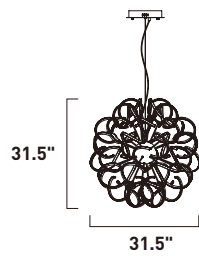

E21411-PC
Pendant

C