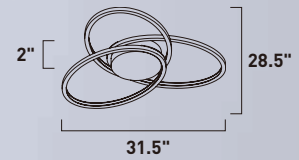

Finish: Matte White (MW)

• Flush Mount Option

E21422-MW
Wall/Flush Mount

C

E21423-MW
Flush Mount

D

ITEM #	FINISH	LAMPING	DIMENSION	LUMENS			Additional Information		
				HCO	CRI	INIT. DEL.			
C	E21422	MW	48W PCB LED 3000K (Integrated)	21.5"W x 19.5"H x 2"Ext.	9.75"	80+	3360	1710	
D	E21423	MW	68W PCB LED 3000K (Integrated)	31.5"L x 28.5"W x 2"H		80+	4760	2670	