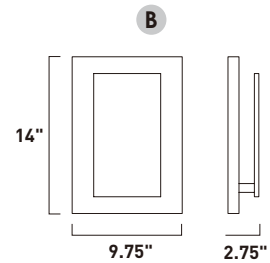

E41335-BKSA, -WT
Interior/Exterior Wall Sconce