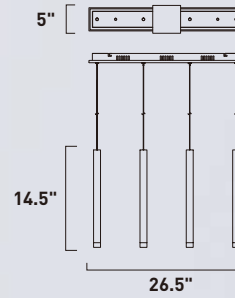

PICOLO

E22278-75PC
Pendant

A

E22274-75PC
Pendant

B

E22271-75PC
Pendant

C

	ITEM #	FINISH	LAMPING	DIMENSION	LUMENS	Additional Information
A	E22278	75PC	8 x 1W LED (Integrated)	23.5"L x 8"W x 14.5"H x 120"OAH	520	
B	E22274	75PC	4 x 1W LED (Integrated)	26.5"L x 5"W x 14.5"H x 120"OAH	260	
C	E22271	75PC	1 x 1W LED (Integrated)	6"W x 15"H x 136"OAH	65	