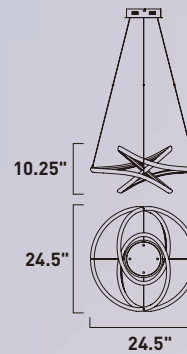

Finish: Matte White (MW)

E30640-MW
Flush Mount

B

E30644-MW
Pendant

C

	ITEM #	FINISH	LAMPING	DIMENSION	LUMENS			Additional Information
					CRI	INIT.	DEL.	
B	E30640	MW	52W PCB LED 3000K (Integrated)	24.5"L x 24.5"W x 13"H	90+	3640	2340	
C	E30644	MW	52W PCB LED 3000K (Integrated)	24.5"L x 24.5"W x 10.25"H, 131.5"OAH	90+	3640	2340	