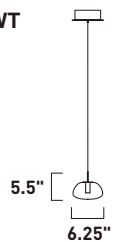

E21121-11WT
Pendant

B

E21120-11WT
Pendant

C

E21122-11WT
Pendant

D

	ITEM #	FINISH	LAMPING	DIMENSION	CRI	LUMENS	Additional Information
B	E21121	11WT	4.8W PCB LED 3000K (Integrated)	6.25"W x 7.5"H x 130"OAH	80+	336	
C	E21120	11WT	4.8W PCB LED 3000K (Integrated)	6.25"W x 6"H x 128"OAH	80+	336	
D	E21122	11WT	4.8W PCB LED 3000K (Integrated)	6.25"W x 5.5"H x 127.5"OAH	80+	336	