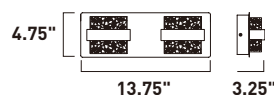

E20333-20PC
Bath Vanity

C