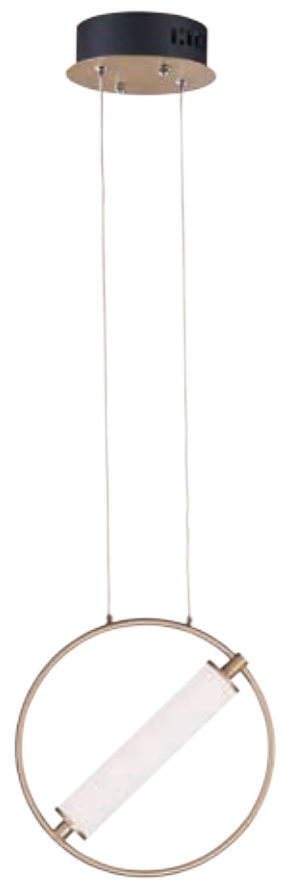

ITEM #	FINISH	LAMPING	DIMENSION	LUMENS			Additional Information
				CRI	INIT.	DEL.	
A E23277	93BKSFTG	45.4W PCB LED 3000K (Integrated)	23.75"L x 4.5"W x 23.75"H, 145.75"OAH	80	3178	1560	  

Finish: Frost Acrylic (93) Black/Soft Gold (BKSFTG)

E23275-93BKSFTG
Pendant

E23274-93BKSFTG
Pendant

E23273-93BKSFTG
Pendant

	ITEM #	FINISH	LAMPING	DIMENSION	LUMENS			Additional Information
					CRI	INIT.	DEL.	
B	E23275	93BKSFTG	20.2W PCB LED 3000K (Integrated)	23.75"W x 23.75"H, 145.5"OAH	80	1411	1090	
C	E23274	93BKSFTG	16.8W PCB LED 3000K (Integrated)	17.75"W x 17.75"H, 139.5"OAH	80	1176	850	
D	E23273	93BKSFTG	8.4W PCB LED 3000K (Integrated)	11.75"W x 11.75"H, 133.5"OAH	80	588	520	