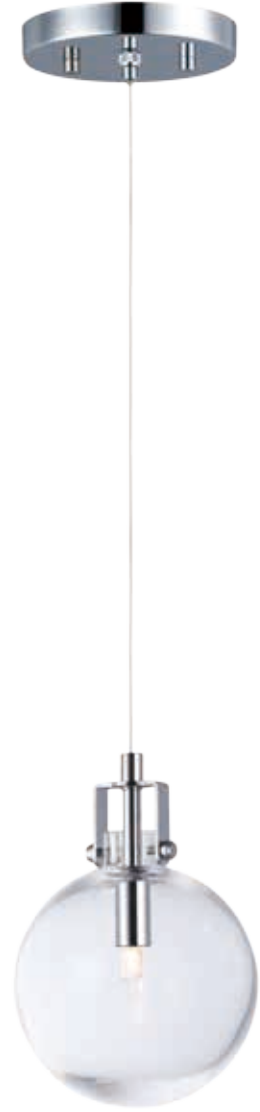

Finish: Clear glass (18) Polished Chrome (PC)

E24300-18PC
Pendant

E24301-18PC
Pendant

E24302-18PC
Pendant

	ITEM #	FINISH	LAMPING	DIMENSION	LUMENS	Additional Information
C	E24300	18PC	1 x 40W G9, Xenon (Incl.)	2.75"W x 10.25"H, 130"OAH	490	
D	E24301	18PC	1 x 40W G9, Xenon (Incl.)	6.25"W x 6.75"H, 126.75"OAH	490	
E	E24302	18PC	1 x 40W G9, Xenon (Incl.)	5.75"W x 8.75"H, 128.75"OAH	490	