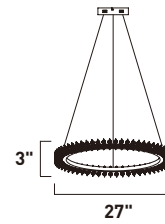

B

E21212-20PC
Pendant

C