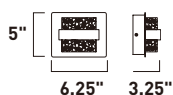

E20332-20PC
Bath Vanity

B