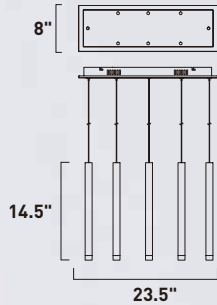

PICOLO

E22278-75PC
Pendant

A

E22274-75PC
Pendant

B

E22271-75PC
Pendant

C

	ITEM #	FINISH	LAMPING	DIMENSION	LUMENS	Additional Information
A	E22278	75PC	8 x 1W LED (Integrated)	23.5"L x 8"W x 14.5"H x 120"OAH	520	
B	E22274	75PC	4 x 1W LED (Integrated)	26.5"L x 5"W x 14.5"H x 120"OAH	260	
C	E22271	75PC	1 x 1W LED (Integrated)	6"W x 15"H x 136"OAH	65	