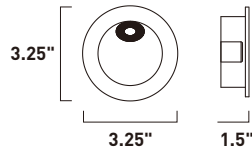

• Available in 12V & 120V input

E42404-BZ, -SA, -WT
E41404-BZ, -SA, -WT
 Interior/Exterior Wall Sconce

A

E42403-BZ, -SA, -WT
E41403-BZ, -SA, -WT
 Interior/Exterior Wall Sconce

B

SA Satin Aluminum

BZ Bronze

WT White