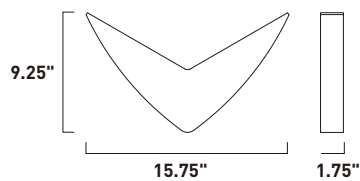

E41334-BZ, -SA, -WT
Interior/Exterior Wall Sconce

A