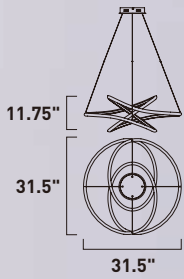

E30645-MW
Pendant

ITEM #	FINISH	LAMPING	DIMENSION	LUMENS		Additional Information
				CRI	INIT. DEL.	
A E30645	MW	83W PCB LED 3000K (Integrated)	31.5"L x 31.5"W x 11.75"H, 133"OAH	90+	5775 | 3713	

Finish: Matte White (MW)