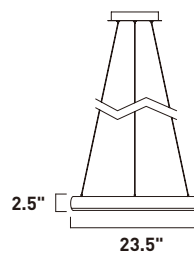

Finish: Satin Nickel (SN)

E10032-SN
Pendant

C

E10030-SN
Pendant

D

	ITEM #	FINISH	LAMPING	DIMENSION	CRI	LUMENS	Additional Information
C	E10032	SN	45W PCB LED 3000K (Integrated)	31.5"L x 31.5"W x 2.5"H, 125"OAH	80	2475	
D	E10030	SN	28W PCB LED 3000K (Integrated)	23.5"L x 23.5"W x 2.5"H, 125"OAH	80	1540	