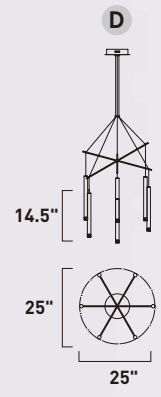

E22276-75PC
Pendant