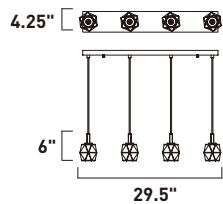

B

E20711-82PC
Pendant