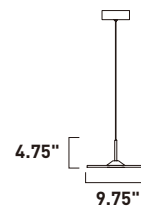

E24748-130MW
Pin-up Wall Sconce

B

E24741-130MW
Pendant

C

ITEM #	FINISH	LAMPING	DIMENSION	HCO	CRI	LUMENS		Additional Information
						INIT.	DEL.	
B E24748	130MW	1 x 12W PCB LED 3000K (Integrated)	9.75"W x 43.25"H x 25"Ext.	15.25"	80	840	550	
C E24741	130MW	1 x 12W PCB LED 3000K (Integrated)	9.75"L x 9.75"W x 4.75"H, 126.75"OAH		80	840	550	