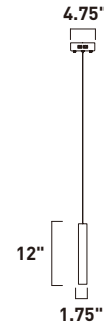

A

E10002-PC, -RG
Pendant

B

E10003-PC, -RG
Pendant

C

ITEM #	FINISH	LAMPING	DIMENSION	CRI	LUMENS	Additional Information	
A	E10001	PC, RG	1W COB LED 3000K (Integrated)	4.75"L x 1"W x 12"H, 130"OAH	90	70	
B	E10002	PC, RG	1W COB LED 3000K (Integrated)	4.75"L x 1"W x 23.75"H, 141.75"OAH	90	70	
C	E10003	PC, RG	4W COB LED 3000K (Integrated)	4.75"L x 1.75"W x 12"H, 130"OAH	90	280	