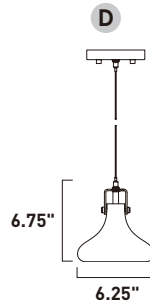

Finish: Clear glass (18) Polished Chrome (PC)

E24300-18PC
Pendant

E24301-18PC
Pendant

E24302-18PC
Pendant

	ITEM #	FINISH	LAMPING	DIMENSION	LUMENS	Additional Information
C	E24300	18PC	1 x 40W G9, Xenon (Incl.)	2.75"W x 10.25"H, 130"OAH	490	
D	E24301	18PC	1 x 40W G9, Xenon (Incl.)	6.25"W x 6.75"H, 126.75"OAH	490	
E	E24302	18PC	1 x 40W G9, Xenon (Incl.)	5.75"W x 8.75"H, 128.75"OAH	490	