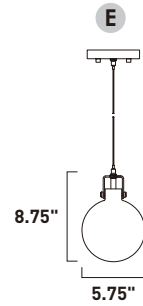

Finish: Clear glass (18) Polished Chrome (PC)

E24300-18PC
Pendant

E24301-18PC
Pendant

E24302-18PC
Pendant

	ITEM #	FINISH	LAMPING	DIMENSION	LUMENS	Additional Information
C	E24300	18PC	1 x 40W G9, Xenon (Incl.)	2.75"W x 10.25"H, 130"OAH	490	
D	E24301	18PC	1 x 40W G9, Xenon (Incl.)	6.25"W x 6.75"H, 126.75"OAH	490	
E	E24302	18PC	1 x 40W G9, Xenon (Incl.)	5.75"W x 8.75"H, 128.75"OAH	490	