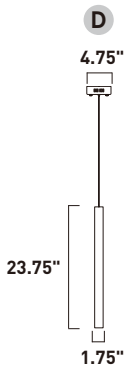

E10004-PC, -RG
Pendant