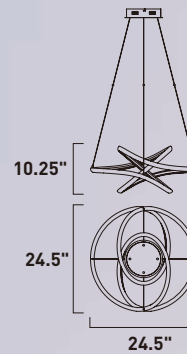

Finish: Matte White (MW)

E30640-MW
Flush Mount

B

E30644-MW
Pendant

C

	ITEM #	FINISH	LAMPING	DIMENSION	LUMENS			Additional Information
					CRI	INIT.	DEL.	
B	E30640	MW	52W PCB LED 3000K (Integrated)	24.5"L x 24.5"W x 13"H	90+	3640	2340	
C	E30644	MW	52W PCB LED 3000K (Integrated)	24.5"L x 24.5"W x 10.25"H x 131.5"OAH	90+	3640	2340	