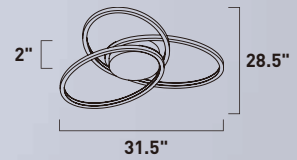

Finish: Matte White (MW)

• Flush Mount Option

E21422-MW
Wall/Flush Mount

C

E21423-MW
Flush Mount

D

ITEM #	FINISH	LAMPING	DIMENSION	LUMENS			Additional Information		
				HCO	CRI	INIT. DEL.			
C	E21422	MW	48W LED 3000K (Integrated)	21.5"W x 19.5"H x 2"Ext.	9.75"	80+	3360	1710	
D	E21423	MW	68W LED 3000K (Integrated)	31.5"L x 28.5"W x 2"H		80+	4760	2670	