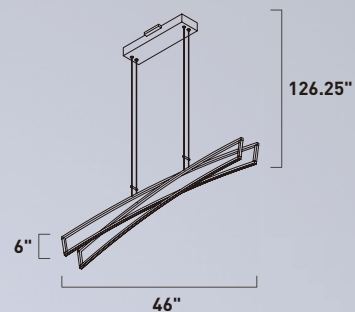

E21425-MW
Pendant

ITEM #	FINISH	LAMPING	DIMENSION	LUMENS			Additional Information
				CRI	INIT.	DEL.	
A E21425	MW	68W LED 3000K (Integrated)	46"L x 5"W x 6"H x 126.25"OAH	80+	4760	2940	

Finish: Matte White (MW)