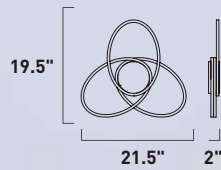

Finish: Matte White (MW)

• Flush Mount Option

E21422-MW
Wall/Flush Mount

C

E21423-MW
Flush Mount

D

ITEM #	FINISH	LAMPING	DIMENSION	LUMENS			Additional Information		
				HCO	CRI	INIT. DEL.			
C	E21422	MW	48W LED 3000K (Integrated)	21.5"W x 19.5"H x 2"Ext.	9.75"	80+	3360	1710	
D	E21423	MW	68W LED 3000K (Integrated)	31.5"L x 28.5"W x 2"H		80+	4760	2670	