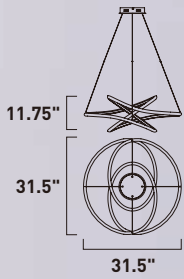

E30645-MW
Pendant

ITEM #	FINISH	LAMPING	DIMENSION	LUMENS		Additional Information		
				CRI	INIT. DEL.			
A	E30645	MW	83W PCB LED 3000K (Integrated)	31.5"L x 31.5"W x 11.75"H x 133"OAH	90+	5775	3713	

Finish: Matte White (MW)