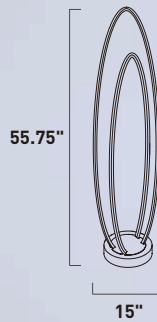

E21428-MW
Floor Lamp

A

B