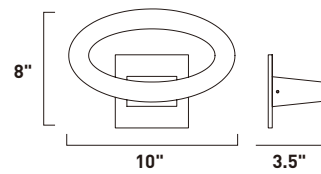

E41309-SA
Interior/Exterior Wall Sconce

F