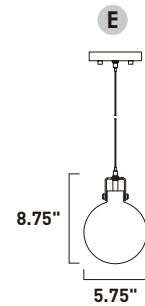

Finish: Clear glass (18) Polished Chrome (PC)

E24306-18PC
Pendant

B

ITEM #	FINISH	LAMPING	DIMENSION	LUMENS	Additional Information
B E24306	18PC	6 x 40W G9, Xenon (Incl.)	23.25"L x 24.5"W x 28.75"H x 69"OAH	2940	

Finish: Clear glass (18) Polished Chrome (PC)

E24300-18PC
Pendant

E24301-18PC
Pendant

E24302-18PC
Pendant

	ITEM #	FINISH	LAMPING	DIMENSION	LUMENS	Additional Information
C	E24300	18PC	1 x 40W G9, Xenon (Incl.)	2.75"W x 10.25"H x 130"OAH	490	
D	E24301	18PC	1 x 40W G9, Xenon (Incl.)	6.25"W x 6.75"H x 126.75"OAH	490	
E	E24302	18PC	1 x 40W G9, Xenon (Incl.)	5.75"W x 8.75"H x 128.75"OAH	490	