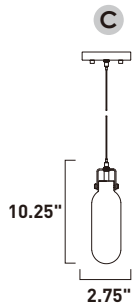

Finish: Clear glass (18) Polished Chrome (PC)

E24306-18PC
Pendant

B

ITEM #	FINISH	LAMPING	DIMENSION	LUMENS	Additional Information
B E24306	18PC	6 x 40W G9, Xenon (Incl.)	23.25"L x 24.5"W x 28.75"H x 69"OAH	2940	

Finish: Clear glass (18) Polished Chrome (PC)

E24300-18PC
Pendant

E24301-18PC
Pendant

E24302-18PC
Pendant

	ITEM #	FINISH	LAMPING	DIMENSION	LUMENS	Additional Information
C	E24300	18PC	1 x 40W G9, Xenon (Incl.)	2.75"W x 10.25"H x 130"OAH	490	
D	E24301	18PC	1 x 40W G9, Xenon (Incl.)	6.25"W x 6.75"H x 126.75"OAH	490	
E	E24302	18PC	1 x 40W G9, Xenon (Incl.)	5.75"W x 8.75"H x 128.75"OAH	490	