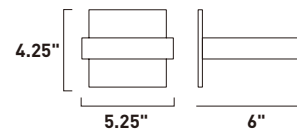

G

	ITEM #	FINISH	LAMPING	DIMENSION	HCO	CRI	LUMENS	Additional Information
D	E41321	BZ, SA	8.4W LED 3000K (Integrated)	7.75"W x 7.75"H x 4.5"Ext.	3.72"	80+	440	
E	E41300	BZ, SA	7W LED 3000K (Integrated)	8"W x 10"H x 3.5"Ext.	5"	90+	700	
F	E41309	SA	6W LED 3000K (Integrated)	8"W x 4.75"H x 2.75"Ext.	2.5"	80+	600	
G	E41319	BZ, SA	3W LED 3000K (Integrated)	5.25"W x 4.25"H x 6"Ext.	2.16"	80+	210	