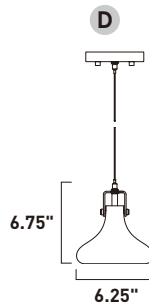

Finish: Clear glass (18) Polished Chrome (PC)

E24306-18PC
Pendant

B

ITEM #	FINISH	LAMPING	DIMENSION	LUMENS	Additional Information
B E24306	18PC	6 x 40W G9, Xenon (Incl.)	23.25"L x 24.5"W x 28.75"H x 69"OAH	2940	

Finish: Clear glass (18) Polished Chrome (PC)

E24300-18PC
Pendant

E24301-18PC
Pendant

E24302-18PC
Pendant

	ITEM #	FINISH	LAMPING	DIMENSION	LUMENS	Additional Information
C	E24300	18PC	1 x 40W G9, Xenon (Incl.)	2.75"W x 10.25"H x 130"OAH	490	
D	E24301	18PC	1 x 40W G9, Xenon (Incl.)	6.25"W x 6.75"H x 126.75"OAH	490	
E	E24302	18PC	1 x 40W G9, Xenon (Incl.)	5.75"W x 8.75"H x 128.75"OAH	490	