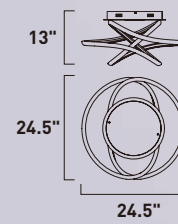

Finish: Matte White (MW)

E30640-MW
Flush Mount

B

E30644-MW
Pendant

C

	ITEM #	FINISH	LAMPING	DIMENSION	LUMENS			Additional Information
					CRI	INIT.	DEL.	
B	E30640	MW	52W PCB LED 3000K (Integrated)	24.5"L x 24.5"W x 13"H	90+	3640	2340	
C	E30644	MW	52W PCB LED 3000K (Integrated)	24.5"L x 24.5"W x 10.25"H x 131.5"OAH	90+	3640	2340	