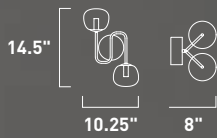

E21126-11WT
Pendant

B